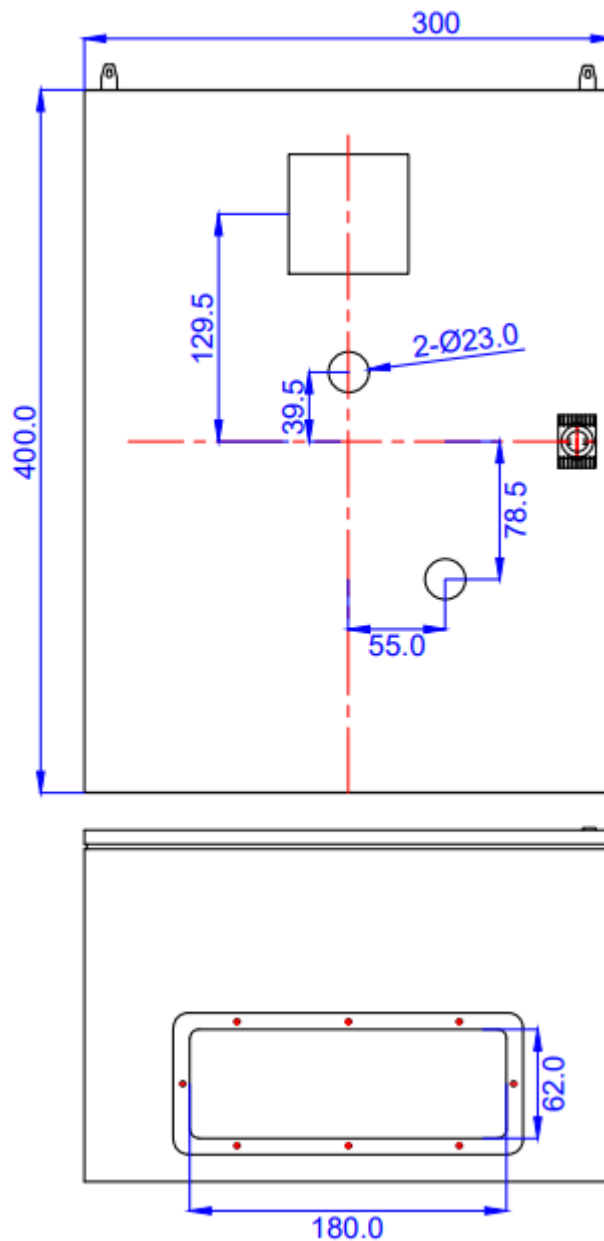

## STEEL ENCLOSURE 400x300x200