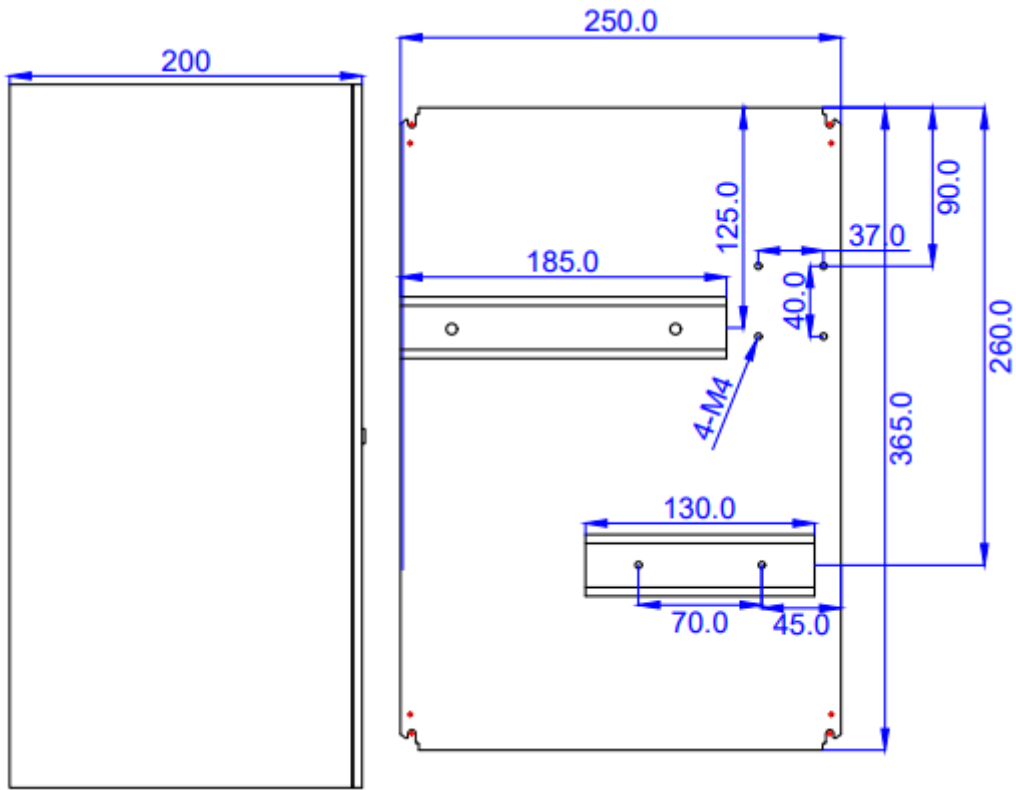

Product SPECIFICATION SHEET

BRANCH CONTACT DETAILS

Johannesburg	010 202 3300
Germiston	011 418 9600
Cape Town	021 510 0710
Pinetown	031 700 4215
Riverhorse	031 492 4800

NATIONAL CALL CENTRE

Sales 010 202 3400
Technical 010 202 3500

www.acdc.co.za