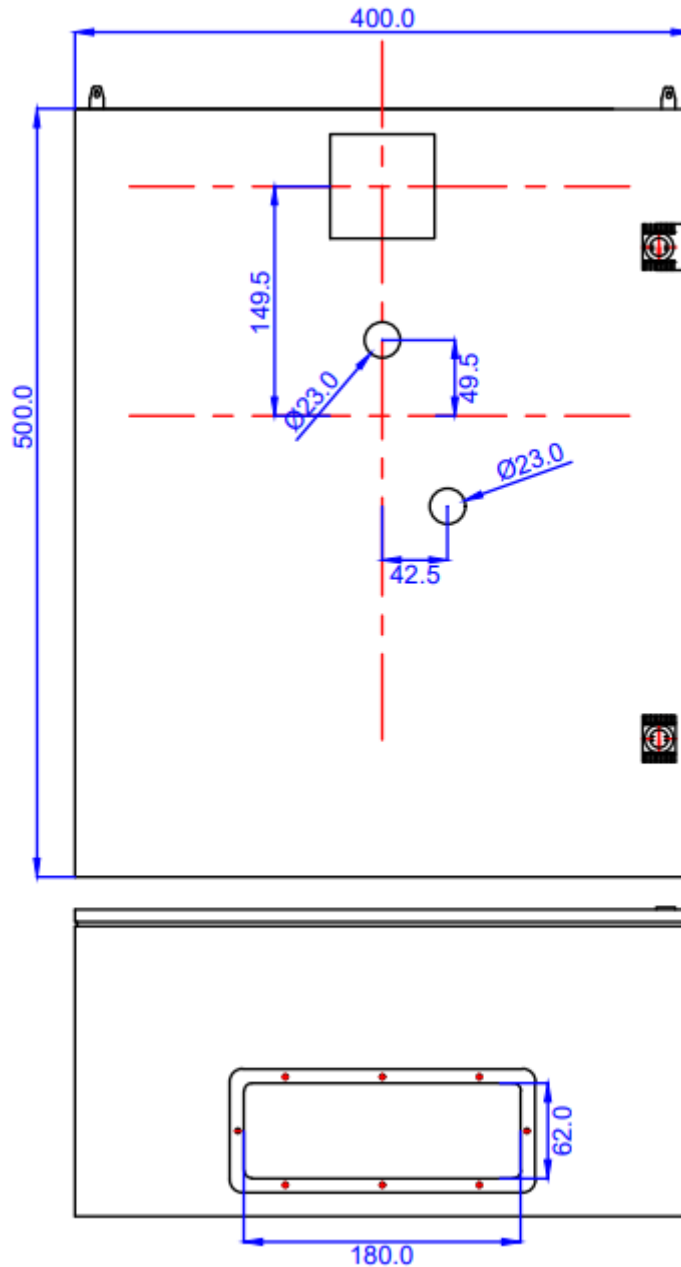

Product SPECIFICATION SHEET

STEEL ENCLOSURE 500x400x200

BRANCH CONTACT DETAILS

Johannesburg	010 202 3300
Germiston	011 418 9600
Cape Town	021 510 0710
Pinetown	031 700 4215
Riverhorse	031 492 4800

NATIONAL CALL CENTRE