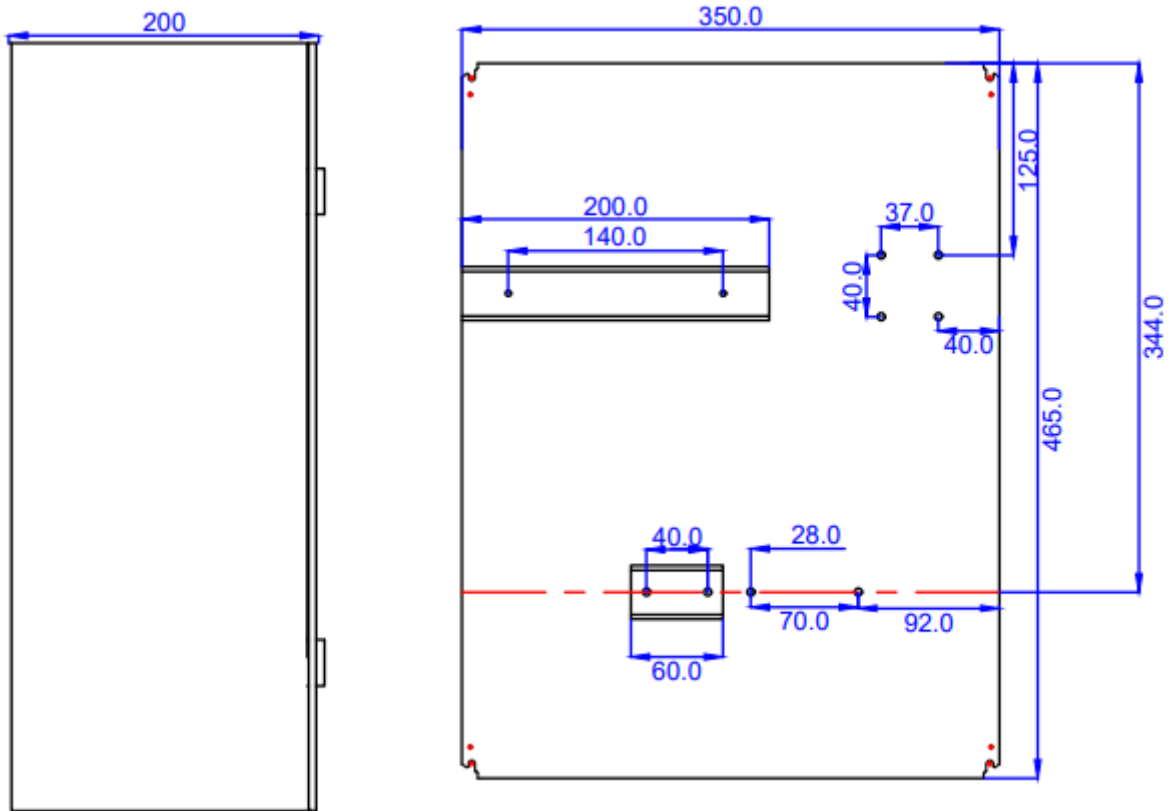

Product SPECIFICATION SHEET

BRANCH CONTACT DETAILS

Johannesburg	010 202 3300
Germiston	011 418 9600
Cape Town	021 510 0710
Pinetown	031 700 4215
Riverhorse	031 492 4800

NATIONAL CALL CENTRE

Sales 010 202 3400
Technical 010 202 3500

www.acdc.co.za