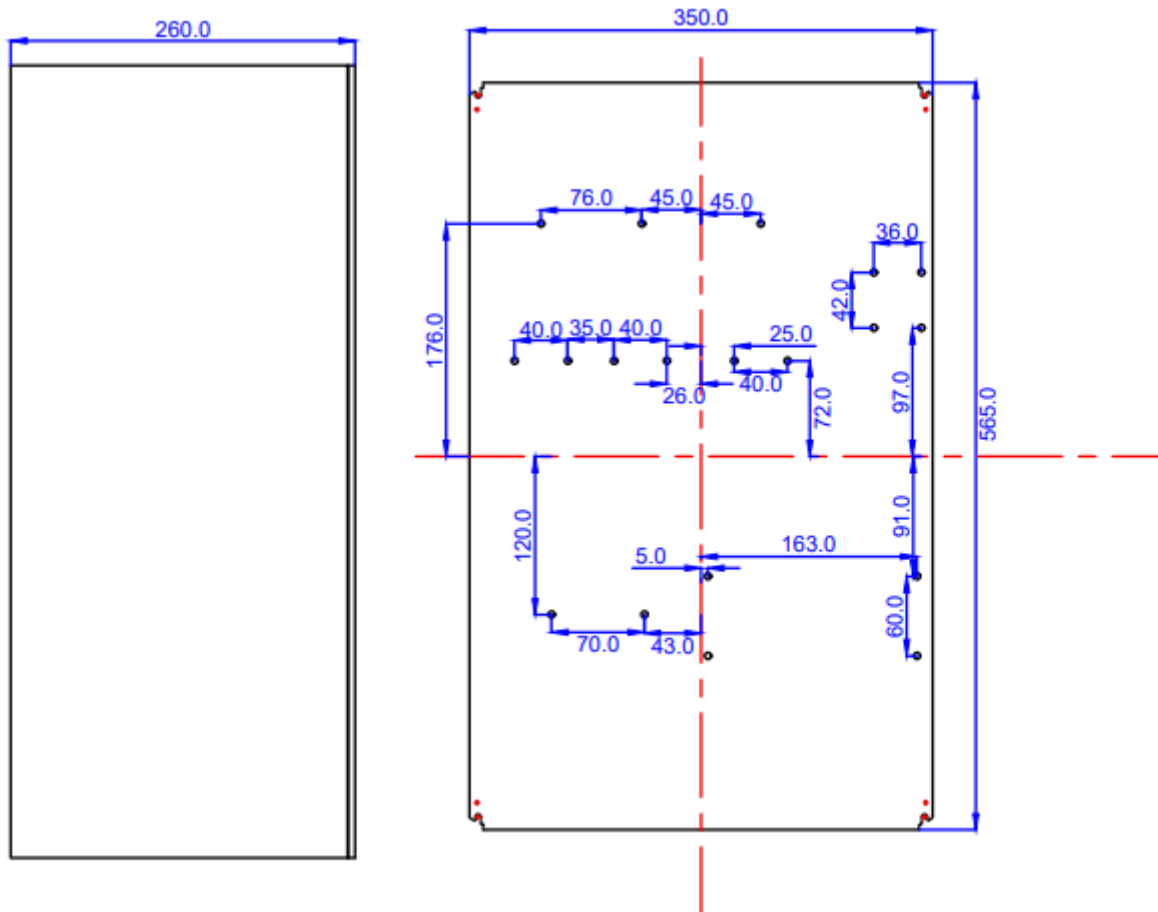

Product SPECIFICATION SHEET

BRANCH CONTACT DETAILS

Johannesburg	010 202 3300
Germiston	011 418 9600
Cape Town	021 510 0710
Pinetown	031 700 4215
Riverhorse	031 492 4800

NATIONAL CALL CENTRE

Sales 010 202 3400
Technical 010 202 3500

www.acdc.co.za