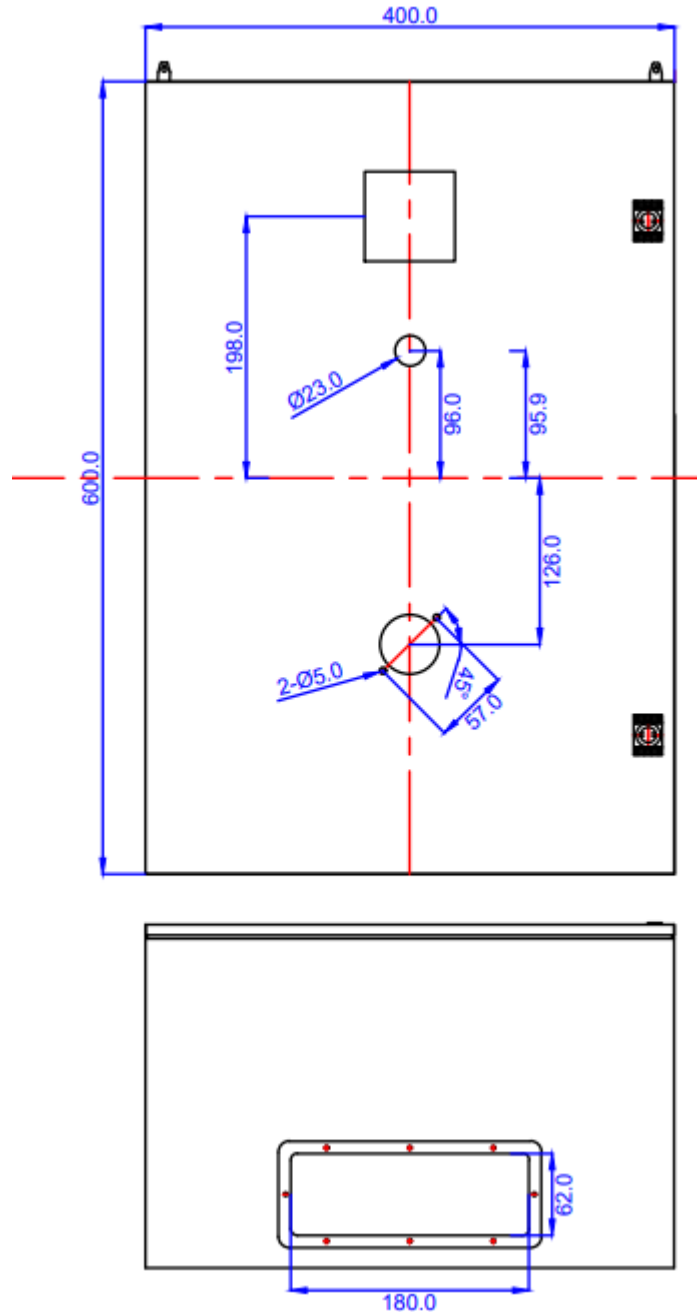

## STEEL ENCLOSURE 600x400x200