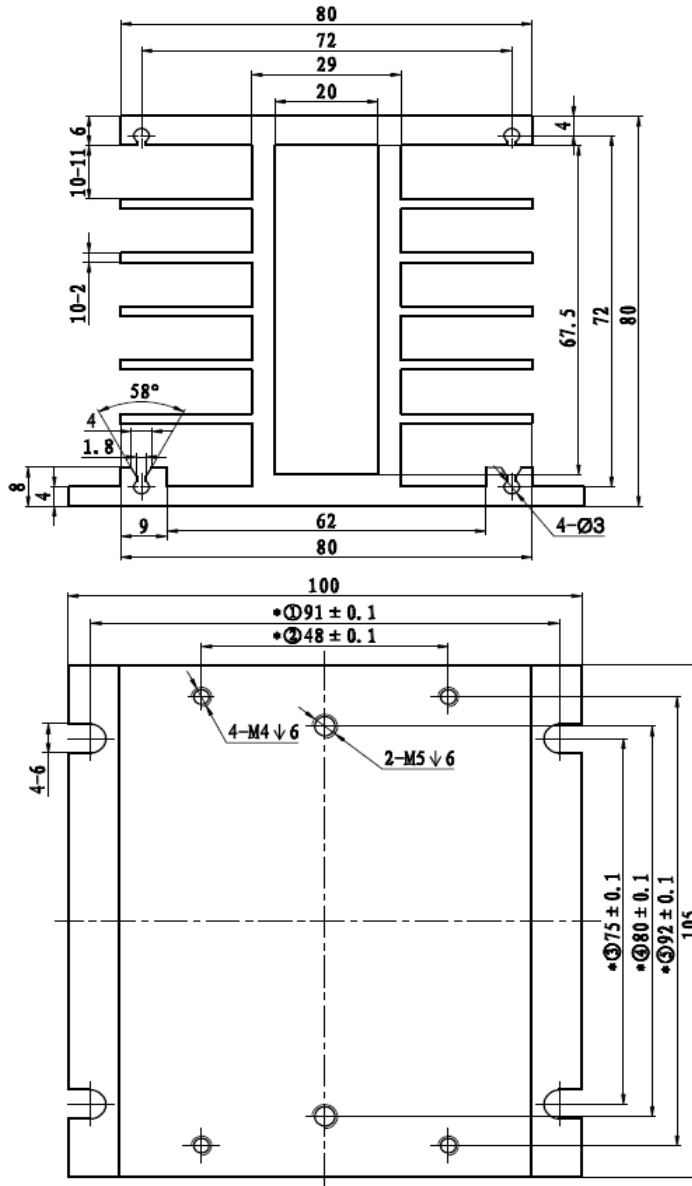

Product SPECIFICATION SHEET

RHS105

BRANCH CONTACT DETAILS

Johannesburg 010 202 3300
 Germiston 011 418 9600
 Cape Town 021 510 0710
 Pinetown 031 700 4215
 Riverhorse 031 492 4800

NATIONAL CALL CENTRE

Sales 010 202 3400
 Technical 010 202 3500