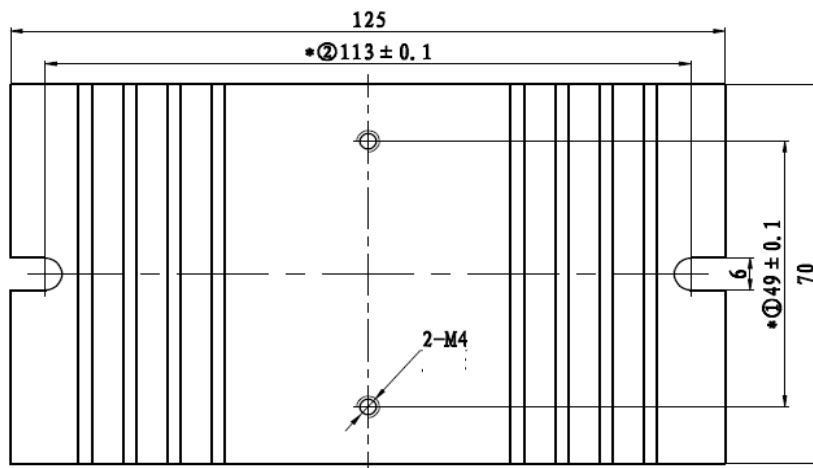

Product SPECIFICATION SHEET

ACDC
DYNAMICS
www.acdc.co.za

RHS127

BRANCH CONTACT DETAILS

Johannesburg	010 202 3300
Germiston	011 418 9600
Cape Town	021 510 0710
Pinetown	031 700 4215
Riverhorse	031 492 4800