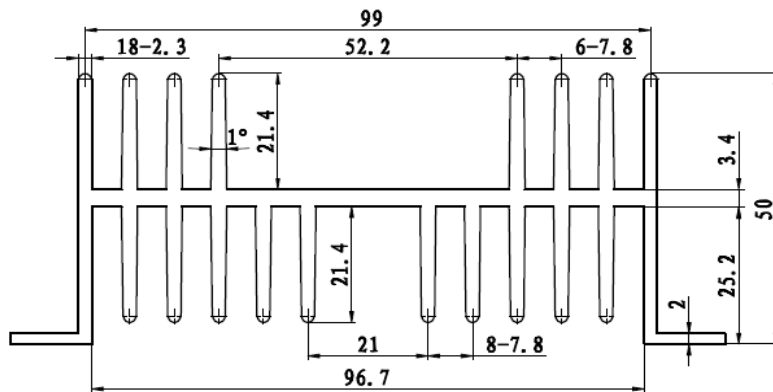

Product SPECIFICATION SHEET

ACDC
DYNAMICS
www.acdc.co.za

RHS127

BRANCH CONTACT DETAILS

Johannesburg	010 202 3300
Germiston	011 418 9600
Cape Town	021 510 0710
Pinetown	031 700 4215
Riverhorse	031 492 4800